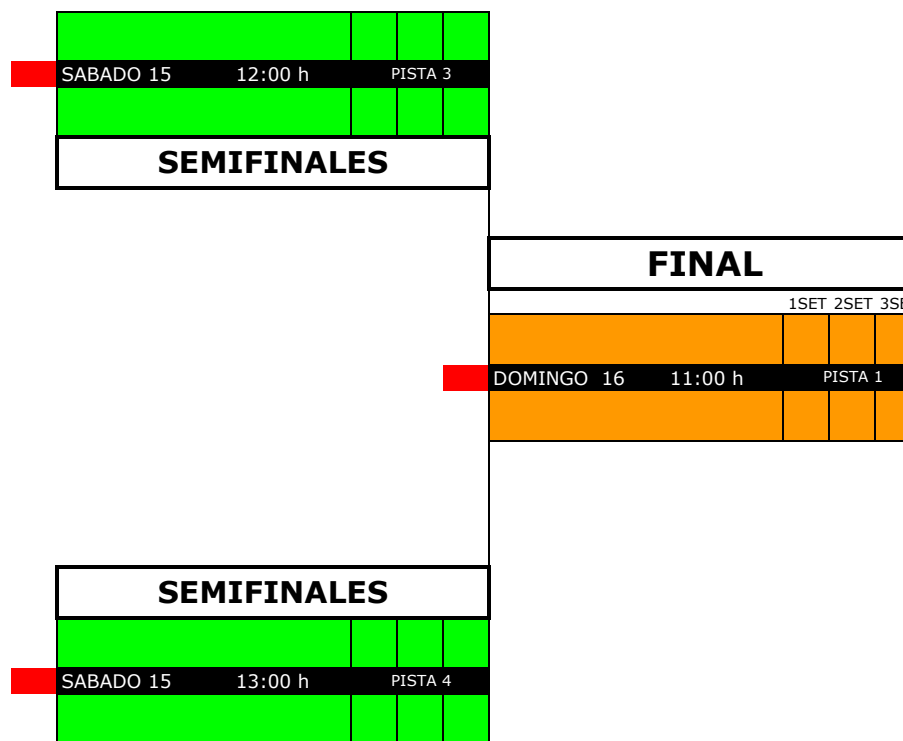

III TORNEO SOLIDARIO LA MERCED

CUADRO FEMENINO

A B S O L U T O F E M E N I N O	MIRIAM TORRES PILAR ALEGRE SABADO 15 10:00 h P.CENTRAL				
	GEMMA MARTINEZ ANA GIL				
	SEMIFINALES				
	1SET 2SET 3SET				
		SABADO 15 12:00 h		PISTA 1	
	PALOMA DE LARA SANDRA PÉREZ SABADO 15 10:00 h PISTA 1				
	BERTA CARRANZA CARMEN GUTIERREZ				
	FINAL				
1SET 2SET 3SET					
	DOMINGO 16 11:00 h		P. CENTRAL		
	MARÍA MARTÍN SARA GONZÁLEZ SABADO 15 10:00 h PISTA 2				
	SOFIA DE LA IGLESIA LAURA GARCIA				
SEMIFINALES					
1SET 2SET 3SET					
	SABADO 15 12:00 h		PISTA 2		
	BYE				
	PILAR ARROYO MARISA MIRANDA				

III TORNEO SOLIDARIO LA MERCED

CUADRO FEMENINO

P
L
A
T
A

F
E
M
E
N
I
N
O

III TORNEO SOLIDARIO LA MERCED

CUADRO FEMENINO